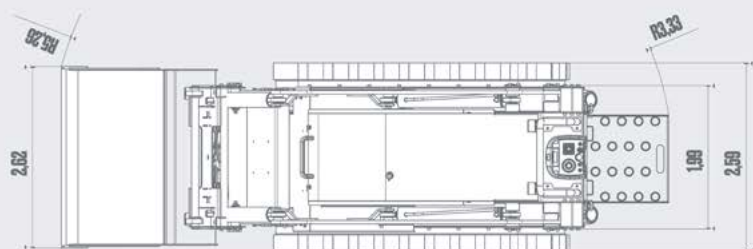

miniZ

PESO	SISTEMA MÉTRICO	SISTEMA IMPERIAL
Peso operativo nominal	1 100 kg	2 425 lb
Peso total de la cargadora	1 500 kg	3 307 lb

SISTEMA HIDRÁULICO	SISTEMA MÉTRICO	SISTEMA IMPERIAL
Presión del aceite hidráulico	150 bar	2175,6 psi
Caudal de aceite hidráulico	25 l/min	6,6 gal/min
Depósito de aceite hidráulico	30 l	79 gal