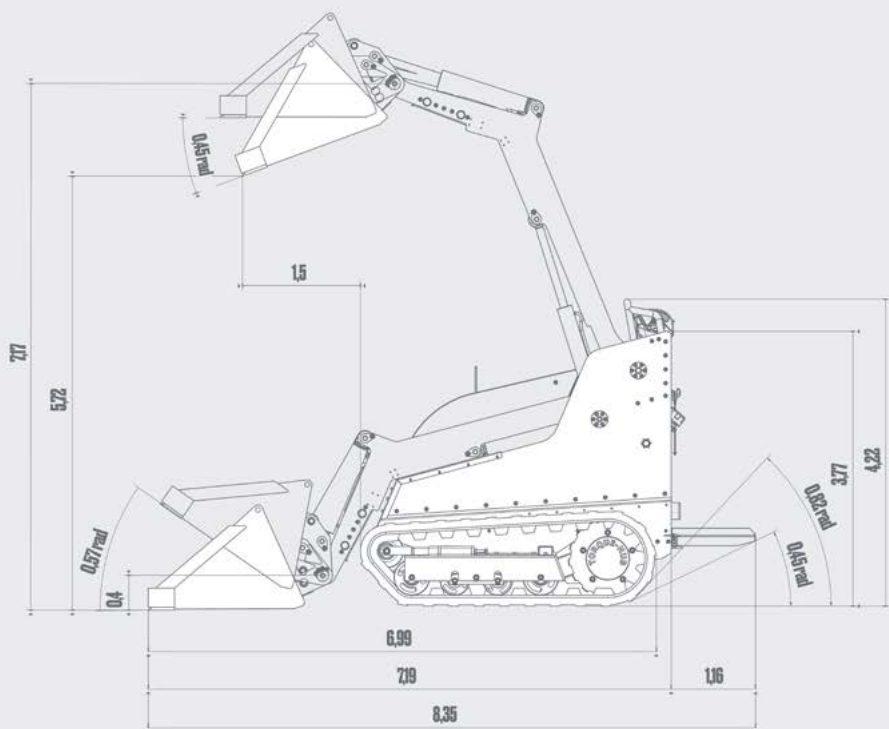

miniZ

PESO	SISTEMA MÉTRICO	SISTEMA IMPERIAL
Peso operativo nominal	1 100 kg	2 425 lb
Peso total de la cargadora	1 500 kg	3 307 lb

SISTEMA HIDRÁULICO	SISTEMA MÉTRICO	SISTEMA IMPERIAL
Presión del aceite hidráulico	150 bar	2175,6 psi
Caudal de aceite hidráulico	25 l/min	6,6 gal/min
Depósito de aceite hidráulico	30 l	79 gal