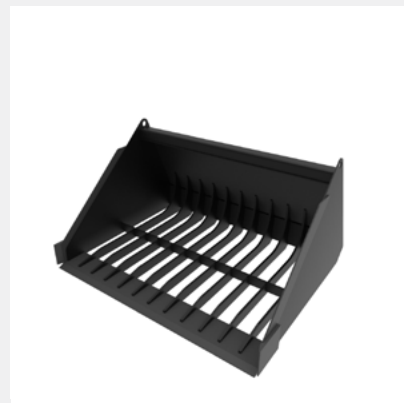

La nueva generación
de cargadoras compactas.

miniZ

kovacoelectric.com

La MiniZ es mucho más que una cargadora, es un concepto demostrado.

Gracias a un constante proceso de innovación, en Kovaco Electric aspiramos a permanecer siempre un paso por delante de la competencia. Creemos en el poder de la sencillez, motivo por el que hemos desarrollado nuevos tipos de cargadoras compactas 100 % eléctricas. Se trata de equipos potentes que brindan hasta 8 horas de servicio con una única carga, un impacto medioambiental negativo nulo, mínimos costes de mantenimiento y tiempos de inactividad muy reducidos.

miniZ

PESO	SISTEMA MÉTRICO	SISTEMA IMPERIAL
Peso operativo nominal	1 100 kg	2 425 lb
Peso total de la cargadora	1 500 kg	3 307 lb

SISTEMA HIDRÁULICO	SISTEMA MÉTRICO	SISTEMA IMPERIAL
Presión del aceite hidráulico	150 bar	2175,6 psi
Caudal de aceite hidráulico	25 l/min	6,6 gal/min
Depósito de aceite hidráulico	30 l	79 gal

Con una amplia gama de implementos.

Cuchara 4 en 1

Horquillas con sistema de retención

Cuchara de rejilla

Horquilla portapalés

Cuchara de gran volumen

... Más otros 9 implementos en kovacoelectric.com

+420 737 633 733