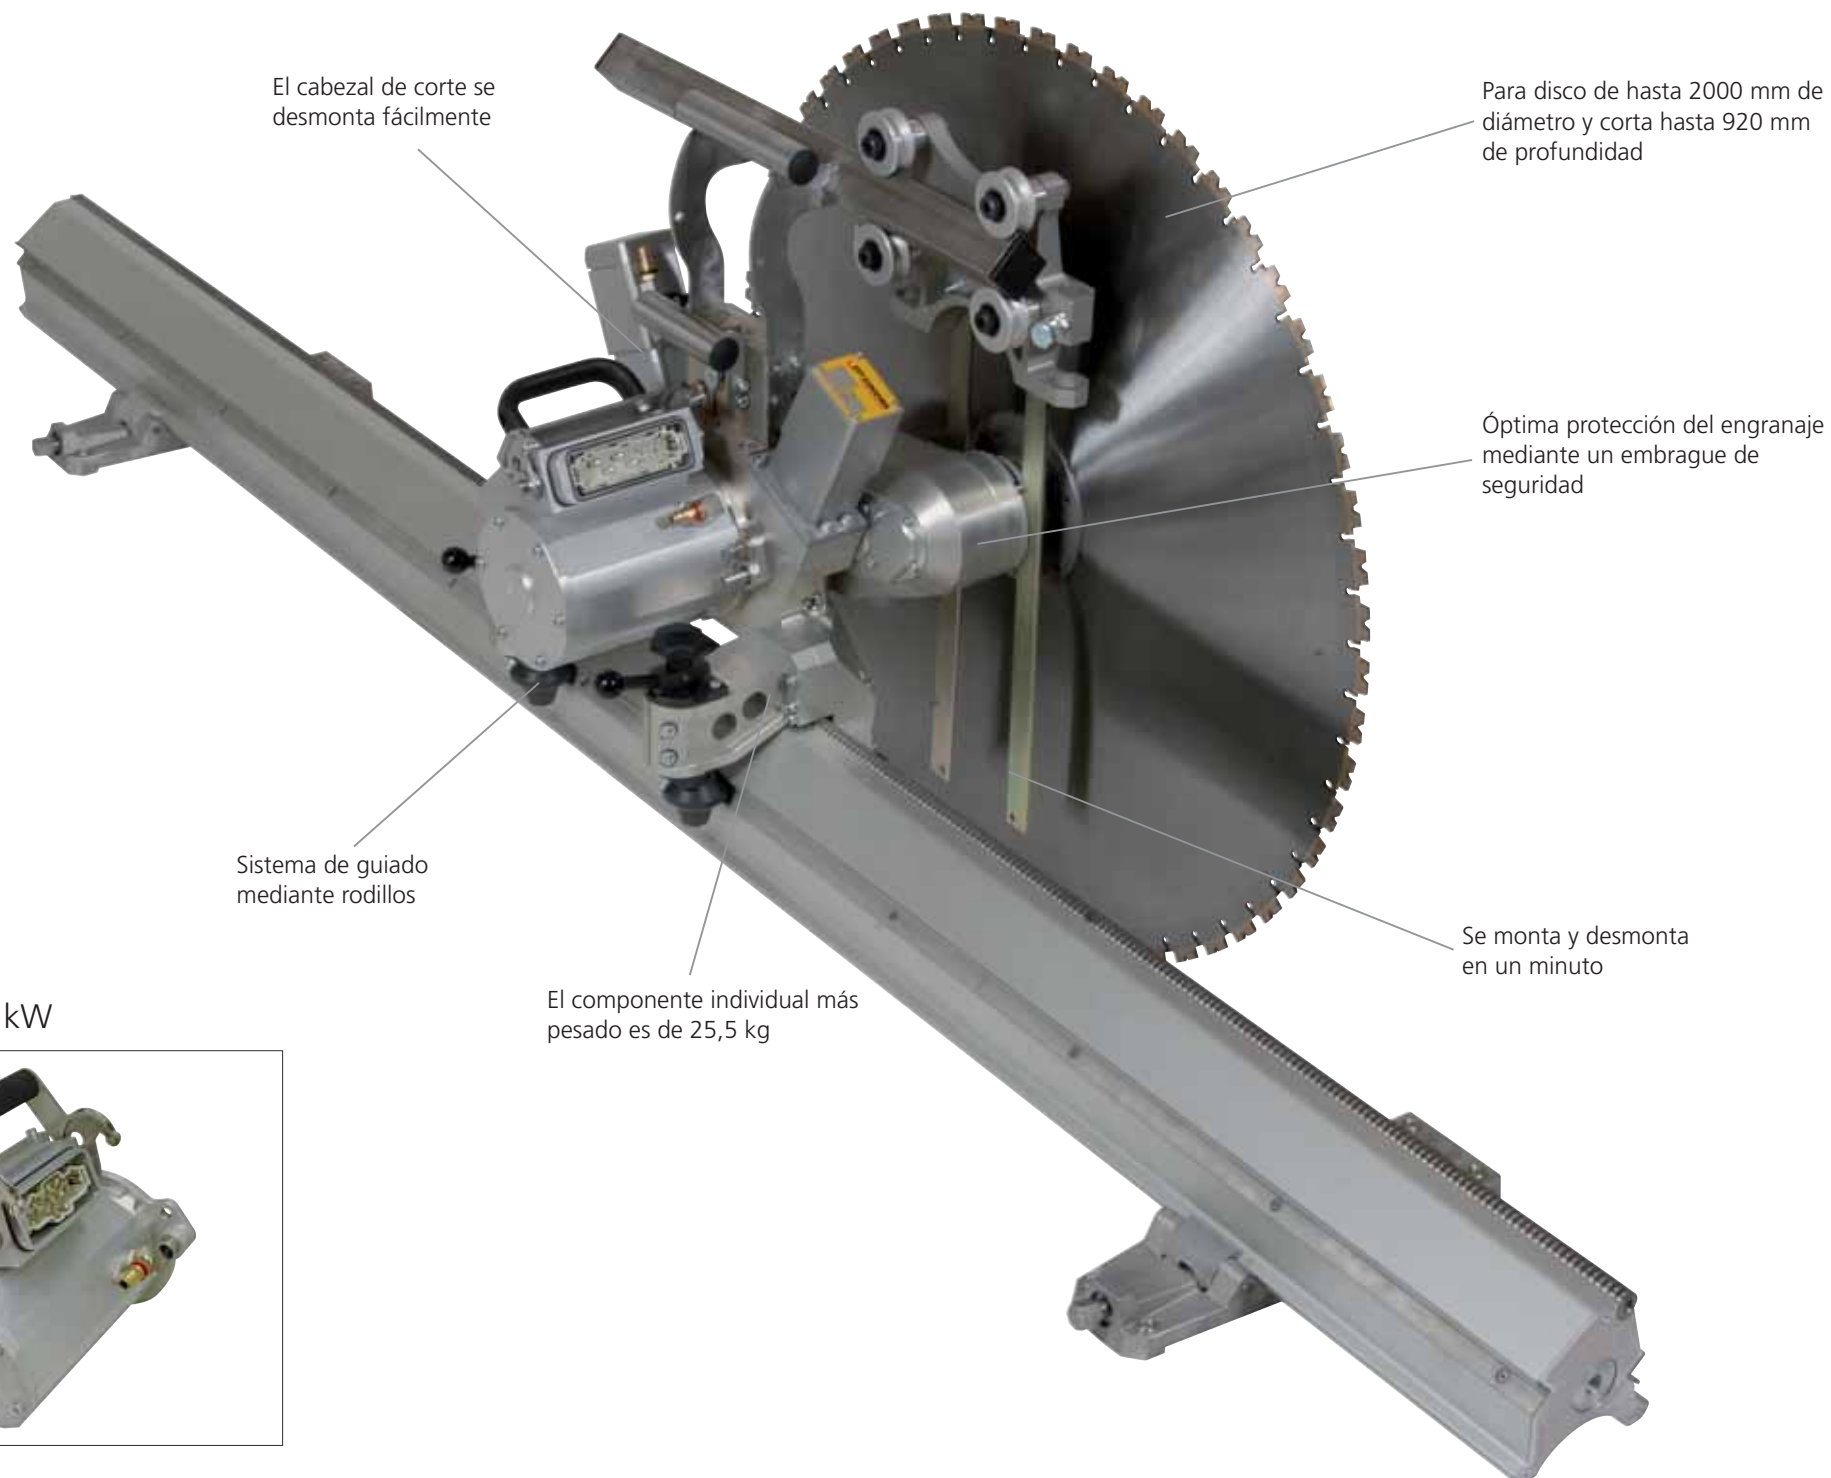

### Cortamuros Tornado SB320

La sierra de corte mural Eurodima SB320 está equipada con un potente motor de 32 kW, para cortar hasta 920 mm de profundidad.

Gracias al uso del aluminio como componente principal, todo el conjunto es ligero y resistente. Además, se desmonta fácil y rápidamente en varias partes, lo que hace que la cortamuros sea manejable por un solo operario.

Motor de 32 kW

#### Datos técnicos

Potencia	32 kW			
Voltaje	400 V			
Consumo eléctrico	16 - 63 A			
RPM	0 - 1140			
Velocidad de corte	2 - 60 m/seg			
Ø de disco	800 mm	1200 mm	1600 mm	2000 mm
Profundidad de corte	320 mm	520 mm	720 mm	920 mm
Peso total	35,8 kg			

### Grupo de potencia BC320

El grupo de potencia BC320 es el auténtico corazón del sistema de corte, puesto que se encarga de multiplicar la frecuencia eléctrica para obtener hasta 32 kW de potencia en las herramientas.