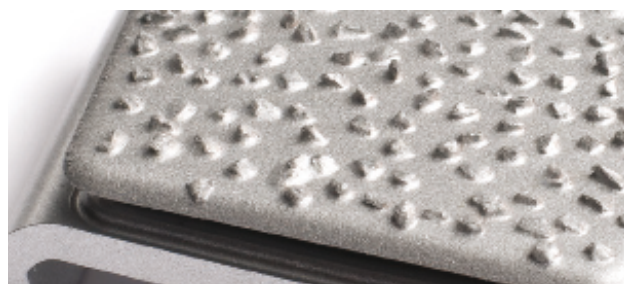

HTC - ¡Innovadores, no imitadores!

HTC

Series EZwood™

Nuevos útiles para pulido de madera

El nuevo y exclusivo útil de HTC que hace fácil lo difícil.

HTC lanza un nuevo concepto de útiles de pulido de madera. Estas novísimas herramientas simplifican el pulido de todo tipo de suelos de madera: tarimas, cubiertas, tablones, hasta el parquet más fino.

- Los útiles de pulido más eficientes del mercado
- Simplifican el proceso de pulido
- Larga vida útil / Mayor rendimiento
- Sistema muy simple de cambio de útiles (EZ Change)
- Rápidos resultados

Serie EZwood

Los útiles están fabricados con materiales y tecnología exclusivos que les confieren el rendimiento más efectivo del mercado. una prueba más del liderazgo de HTC en cuanto a investigación y desarrollo, esta vez en los pavimentos de madera.